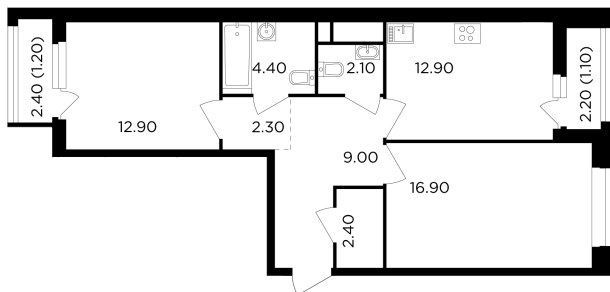

## С мебелью

+7 (495) 500-00-04

[ingrad.ru](http://ingrad.ru)

**2-комн. квартира №317, 65.2м<sup>2</sup>**

ЖК Филатов Луг,  
Корпус 6, Секция 4, Этаж 8 из 12

**15 140 000₽**

232 079₽/м<sup>2</sup>

● м. «Саларьево»