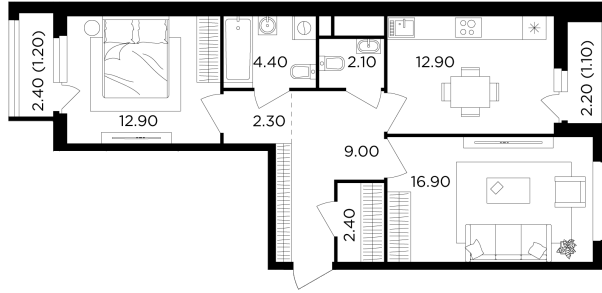

Планировка

С мебелью

+7 (495) 500-00-04

ingrad.ru

2-комн. квартира №317, 65.2м²

ЖК Филатов Луг,
Корпус 6, Секция 4, Этаж 8 из 12

17 473 429₽

267 997₽/м²

● Саларьево

Отделка

Чистовая отделка

Ввод

IV квартал 2026

На этаже

На генплане

Квартира
на сайте