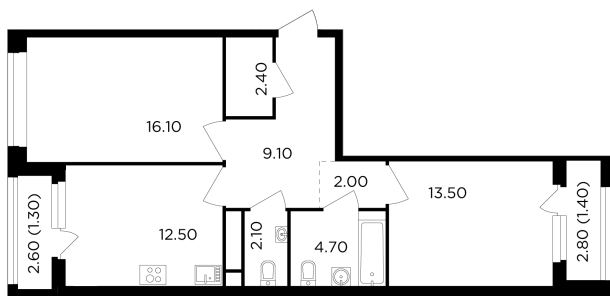

## С мебелью

+7 (495) 500-00-04

[ingrad.ru](http://ingrad.ru)

**2-комн. квартира №314, 65.1м<sup>2</sup>**

ЖК Филатов Луг,  
Корпус 6, Секция 4, Этаж 7 из 12

**15 300 000₽**

235 019₽/м<sup>2</sup>

● м. «Саларьево»