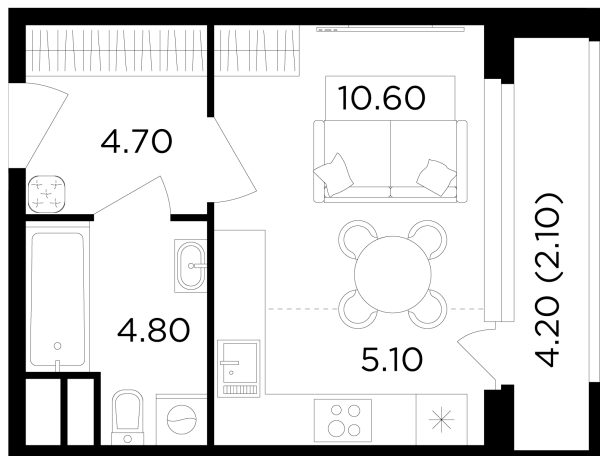

Планировка

С мебелью

+7 (495) 500-00-04

ingrad.ru

Студия №313, 27.3м²

ЖК Филатов Луг,
Корпус 6, Секция 4, Этаж 7 из 12

8 932 757₽

327 207₽/м²

● М Саларьево

Отделка

Чистовая отделка

Ввод

IV квартал 2026

На этаже

На генплане

Квартира
на сайте