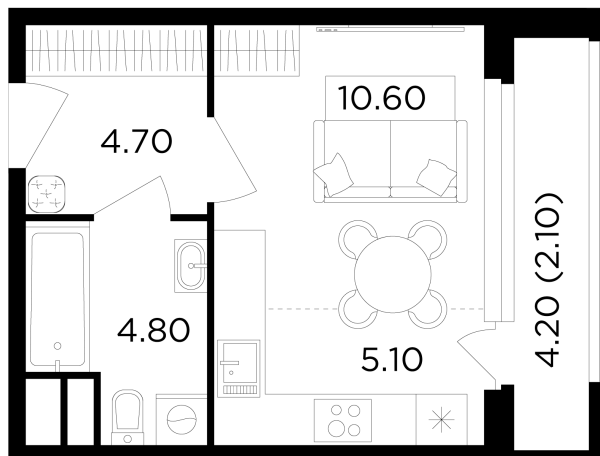

Планировка

С мебелью

+7 (495) 500-00-04

ingrad.ru

Студия №313, 27.3м²

ЖК Филатов Луг,
Корпус 6, Секция 4, Этаж 7 из 12

7 950 000₽

290 994₽/м²

● м. «Саларьево»

Отделка

Без отделки

Ввод

IV квартал 2026

На этаже

На генплане

Квартира
на сайте