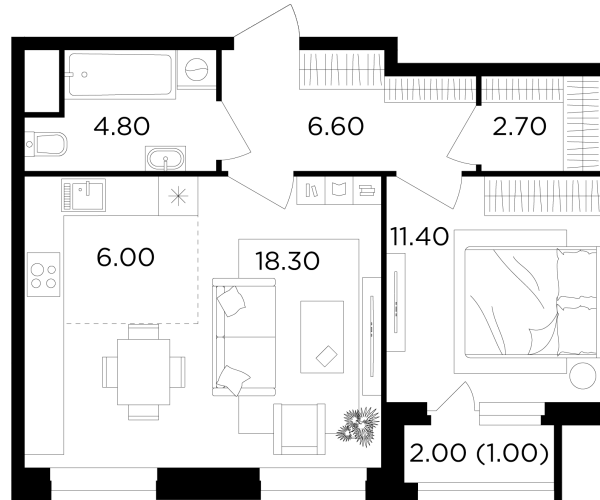

## Планировка

## С мебелью

+7 (495) 500-00-04

[ingrad.ru](http://ingrad.ru)

**2-комн. квартира №312, 50.8м<sup>2</sup>**

ЖК Филатов Луг,  
Корпус 6, Секция 4, Этаж 7 из 12

**12 560 000₽**

247 222₽/м<sup>2</sup>

● м. «Саларьево»