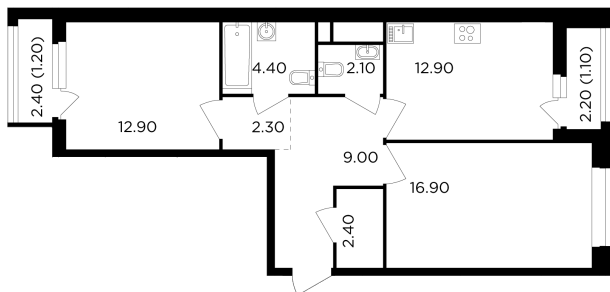

## С мебелью

+7 (495) 500-00-04

[ingrad.ru](http://ingrad.ru)

**2-комн. квартира №310, 65.2м<sup>2</sup>**

ЖК Филатов Луг,  
Корпус 6, Секция 4, Этаж 7 из 12

**15 100 000₽**

231 501₽/м<sup>2</sup>

● м. «Саларьево»