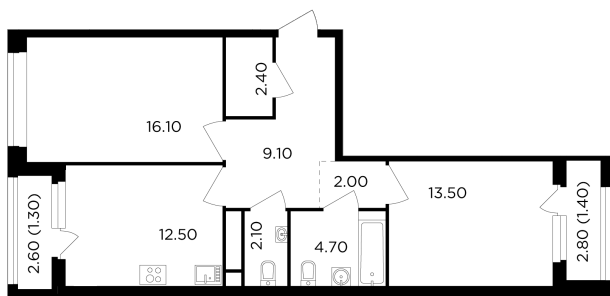

Планировка

С мебелью

+7 (495) 500-00-04

ingrad.ru

2-комн. квартира №307, 65.1м²

ЖК Филатов Луг,
Корпус 6, Секция 4, Этаж 6 из 12

15 270 000₽

234 432₽/м²

● м. «Саларьево»

Отделка

Без отделки

Ввод

IV квартал 2026

На этаже

На генплане

Квартира
на сайте