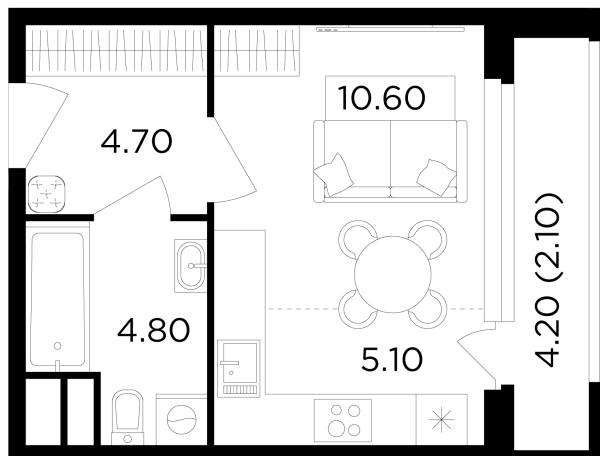

Планировка

С мебелью

+7 (495) 500-00-04

ingrad.ru

Студия №306, 27.3м²

ЖК Филатов Луг,
Корпус 6, Секция 4, Этаж 6 из 12

7 930 000₽

290 265₽/м²

● м. «Саларьево»

Отделка

Без отделки

Ввод

IV квартал 2026

На этаже

На генплане

Квартира
на сайте