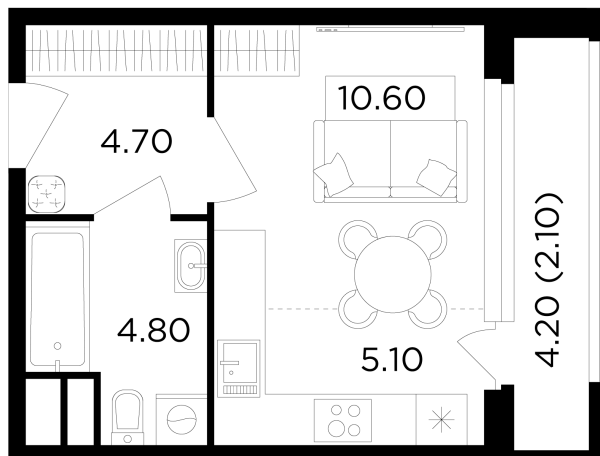

## Планировка

## С мебелью

+7 (495) 500-00-04

[ingrad.ru](http://ingrad.ru)

**Студия №306, 27.3м<sup>2</sup>**

ЖК Филатов Луг,  
Корпус 6, Секция 4, Этаж 6 из 12

**8 912 946₽**

326 482₽/м<sup>2</sup>

● М Саларьево