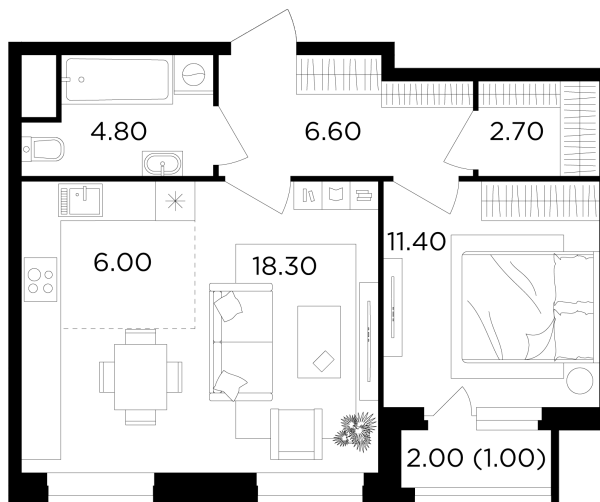

Планировка

С мебелью

+7 (495) 500-00-04

ingrad.ru

2-комн. квартира №305, 50.8м²

ЖК Филатов Луг,
Корпус 6, Секция 4, Этаж 6 из 12

12 530 000₽

246 605₽/м²

● м. «Саларьево»

Отделка

Без отделки

Ввод

IV квартал 2026

На этаже

На генплане

Квартира
на сайте