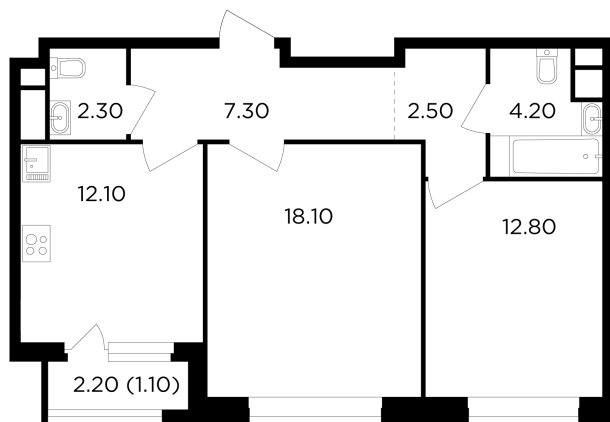

## С мебелью

+7 (495) 500-00-04

[ingrad.ru](http://ingrad.ru)

**2-комн. квартира №304, 60.4м<sup>2</sup>**

ЖК Филатов Луг,  
Корпус 6, Секция 4, Этаж 6 из 12

**15 701 319₽**

259 956₽/м<sup>2</sup>

● М Саларьево