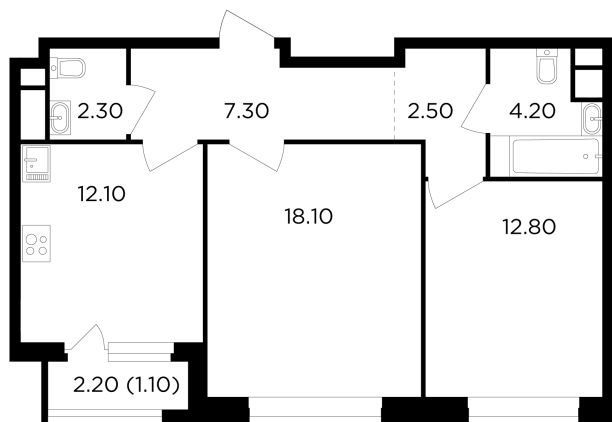

Планировка

С мебелью

+7 (495) 500-00-04

ingrad.ru

2-комн. квартира №304, 60.4м²

ЖК Филатов Луг,
Корпус 6, Секция 4, Этаж 6 из 12

13 470 000₽

222 983₽/м²

● м. «Саларьево»

Отделка

Без отделки

Ввод

IV квартал 2026

На этаже

На генплане

Квартира
на сайте