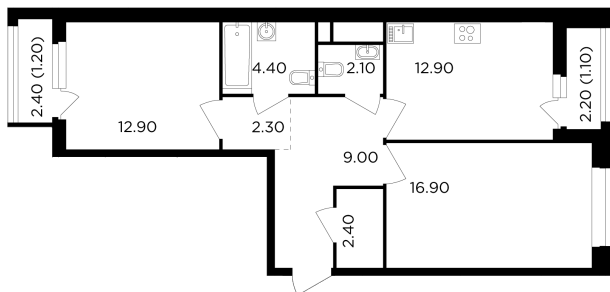

Планировка

С мебелью

+7 (495) 500-00-04

ingrad.ru

2-комн. квартира №303, 65.2м²

ЖК Филатов Луг,
Корпус 6, Секция 4, Этаж 6 из 12

15 060 000₽

230 923₽/м²

● м. «Саларьево»

Отделка

Без отделки

Ввод

IV квартал 2026

На этаже

На генплане

Квартира
на сайте