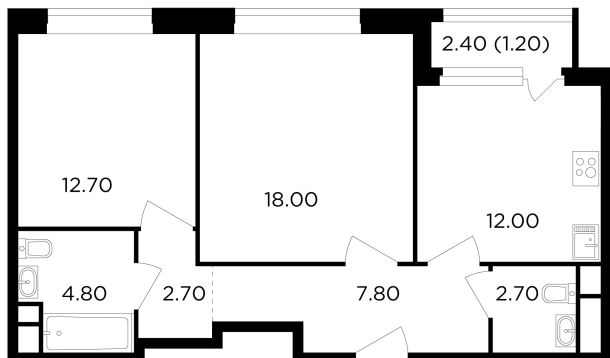

## С мебелью

+7 (495) 500-00-04

[ingrad.ru](http://ingrad.ru)

**2-комн. квартира №302, 61.9м<sup>2</sup>**

ЖК Филатов Луг,  
Корпус 6, Секция 4, Этаж 6 из 12

**14 500 000₽**

234 099₽/м<sup>2</sup>

● м. «Саларьево»