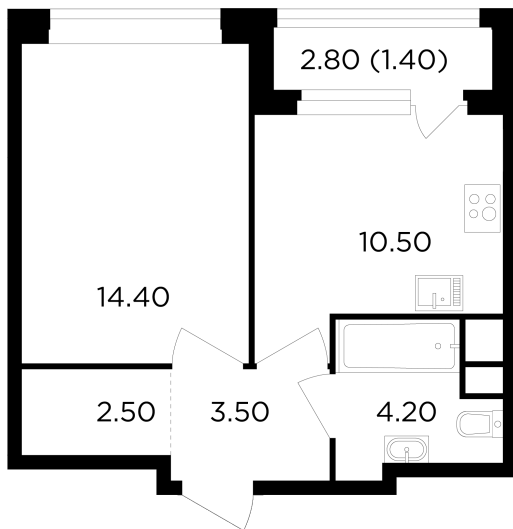

Планировка

С мебелью

+7 (495) 500-00-04

ingrad.ru

1-комн. квартира №301, 36.5м²

ЖК Филатов Луг,
Корпус 6, Секция 4, Этаж 5 из 12

10 100 000₽

276 595₽/м²

● м. «Саларьево»

Отделка

Без отделки

Ввод

IV квартал 2026

На этаже

На генплане

Квартира
на сайте