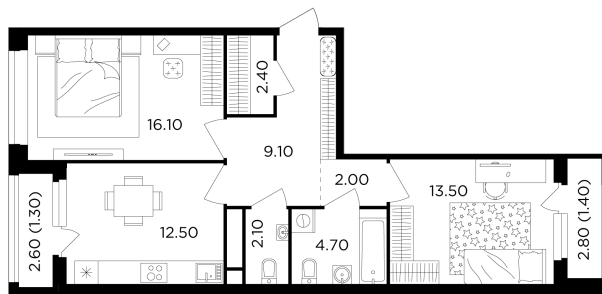

Планировка

С мебелью

+7 (495) 500-00-04

ingrad.ru

2-комн. квартира №300, 65.1м²

ЖК Филатов Луг,
Корпус 6, Секция 4, Этаж 5 из 12

15 000 000₽

230 405₽/м²

● м. «Саларьево»

Отделка

Без отделки

Ввод

IV квартал 2026

На этаже

На генплане

Квартира
на сайте