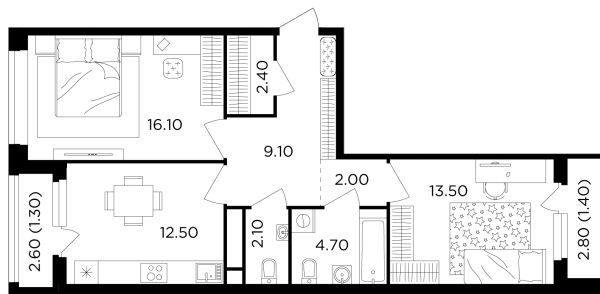

Планировка

С мебелью

+7 (495) 500-00-04

ingrad.ru

2-комн. квартира №300, 65.1м²

ЖК Филатов Луг,
Корпус 6, Секция 4, Этаж 5 из 12

17 338 290₽

266 333₽/м²

● Саларьево

Отделка

Чистовая отделка

Ввод

IV квартал 2026

На этаже

На генплане

Квартира
на сайте