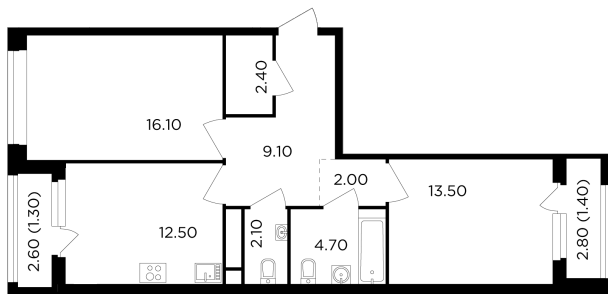

Планировка

С мебелью

+7 (495) 500-00-04

ingrad.ru

2-комн. квартира №300, 65.1м²

ЖК Филатов Луг,
Корпус 6, Секция 4, Этаж 5 из 12

17 338 290₽

266 333₽/м²

● Саларьево

Отделка

Чистовая отделка

Ввод

IV квартал 2026

На этаже

На генплане

Квартира
на сайте