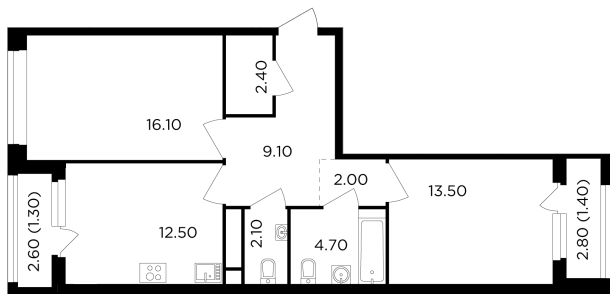

Планировка

С мебелью

+7 (495) 500-00-04

ingrad.ru

2-комн. квартира №300, 65.1м²

ЖК Филатов Луг,
Корпус 6, Секция 4, Этаж 5 из 12

15 000 000₽

230 405₽/м²

● м. «Саларьево»

Отделка

Без отделки

Ввод

IV квартал 2026

На этаже

На генплане

Квартира
на сайте