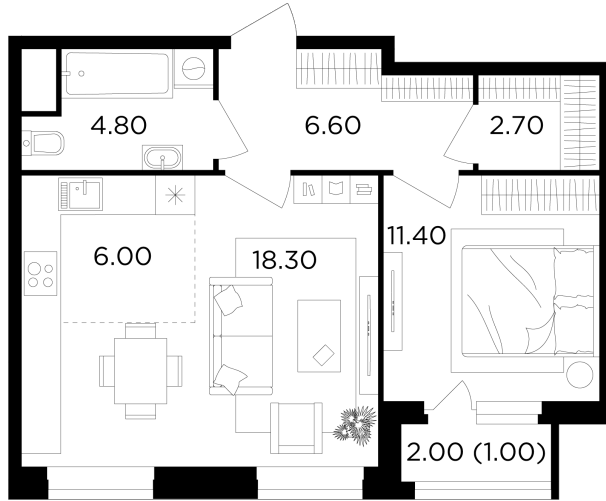

Планировка

С мебелью

+7 (495) 500-00-04

ingrad.ru

2-комн. квартира №298, 50.8м²

ЖК Филатов Луг,
Корпус 6, Секция 4, Этаж 5 из 12

14 038 576Р

276 350Р/м²

● Саларьево

Отделка

Чистовая отделка

Ввод

IV квартал 2026

На этаже

На генплане

Квартира
на сайте