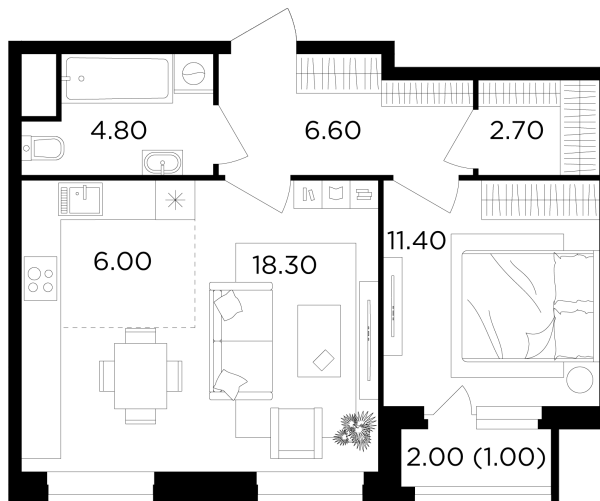

Планировка

С мебелью

+7 (495) 500-00-04

ingrad.ru

2-комн. квартира №298, 50.8м²

ЖК Филатов Луг,
Корпус 6, Секция 4, Этаж 5 из 12

12 500 000₽

245 987₽/м²

● м. «Саларьево»

Отделка

Без отделки

Ввод

IV квартал 2026

На этаже

На генплане

Квартира
на сайте