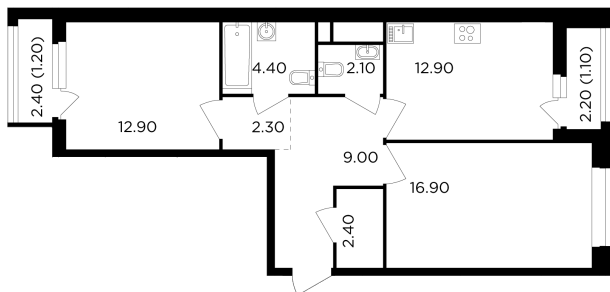

## С мебелью

+7 (495) 500-00-04

[ingrad.ru](http://ingrad.ru)

**2-комн. квартира №296, 65.2м<sup>2</sup>**

ЖК Филатов Луг,  
Корпус 6, Секция 4, Этаж 5 из 12

**14 800 000₽**

226 958₽/м<sup>2</sup>

● м. «Саларьево»