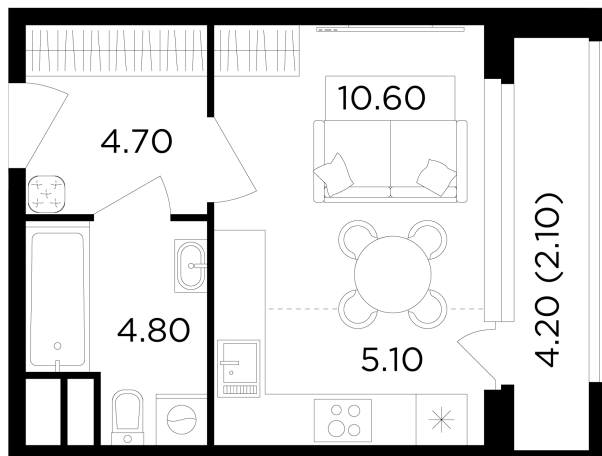

## Планировка

## С мебелью

+7 (495) 500-00-04

[ingrad.ru](http://ingrad.ru)

**Студия №292, 27.3м<sup>2</sup>**

ЖК Филатов Луг,  
Корпус 6, Секция 4, Этаж 4 из 12

**7 890 000₽**

288 809₽/м<sup>2</sup>

● м. «Саларьево»