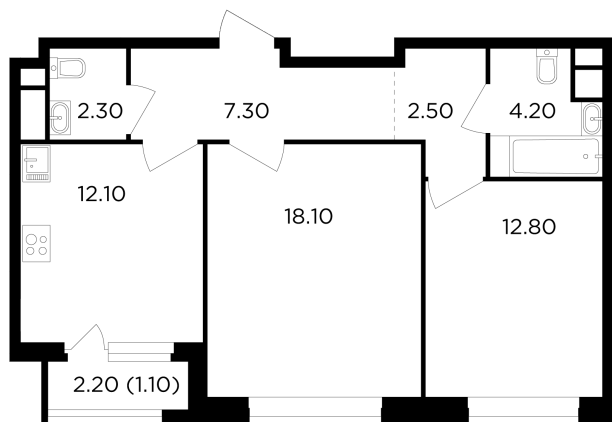

## С мебелью

+7 (495) 500-00-04

[ingrad.ru](http://ingrad.ru)

**2-комн. квартира №290, 60.4м<sup>2</sup>**

ЖК Филатов Луг,  
Корпус 6, Секция 4, Этаж 4 из 12

**13 410 000₽**

221 867₽/м<sup>2</sup>

● м. «Саларьево»