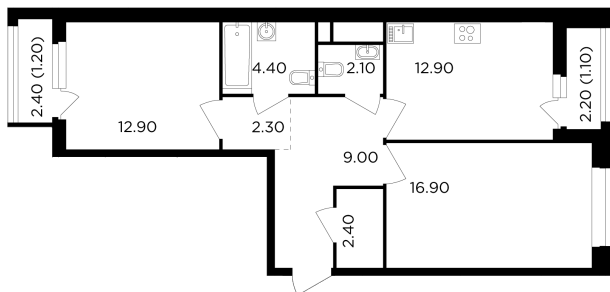

Планировка

С мебелью

+7 (495) 500-00-04

ingrad.ru

2-комн. квартира №289, 65.2м²

ЖК Филатов Луг,
Корпус 6, Секция 4, Этаж 4 из 12

17 170 902₽

263 357₽/м²

● М Саларьево

Отделка

Чистовая отделка

Ввод

IV квартал 2026

На этаже

На генплане

Квартира
на сайте