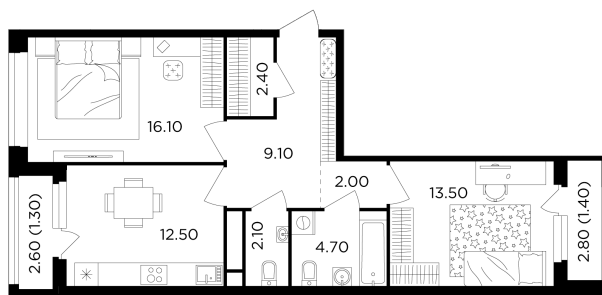

## Планировка

## С мебелью

+7 (495) 500-00-04

[ingrad.ru](http://ingrad.ru)

**2-комн. квартира №286, 65.1м<sup>2</sup>**

ЖК Филатов Луг,  
Корпус 6, Секция 4, Этаж 3 из 12

**14 930 000₽**

229 250₽/м<sup>2</sup>

● м. «Саларьево»