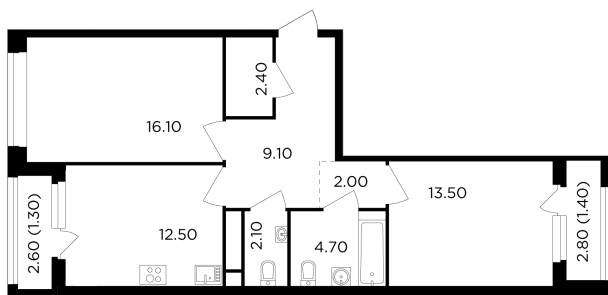

## С мебелью

+7 (495) 500-00-04

[ingrad.ru](http://ingrad.ru)

**2-комн. квартира №286, 65.1м<sup>2</sup>**

ЖК Филатов Луг,  
Корпус 6, Секция 4, Этаж 3 из 12

**14 930 000₽**

229 250₽/м<sup>2</sup>

● м. «Саларьево»