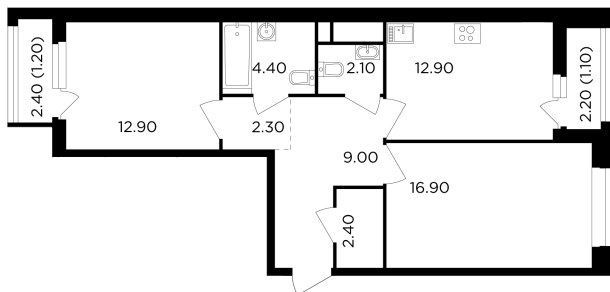

Планировка

С мебелью

+7 (495) 500-00-04

ingrad.ru

2-комн. квартира №282, 65.2м²

ЖК Филатов Луг,
Корпус 6, Секция 4, Этаж 3 из 12

14 730 000₽

225 819₽/м²

● м. «Саларьево»

Отделка

Без отделки

Ввод

IV квартал 2026

На этаже

На генплане

Квартира
на сайте