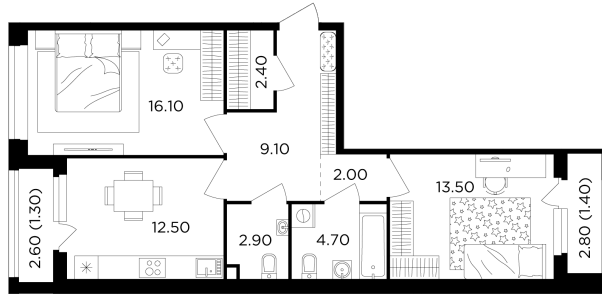

Планировка

С мебелью

+7 (495) 500-00-04

ingrad.ru

2-комн. квартира №279, 65.9м²

ЖК Филатов Луг,
Корпус 6, Секция 4, Этаж 2 из 12

17 000 359Р

257 972Р/м²

● Саларьево

Отделка

Чистовая отделка

Ввод

IV квартал 2026

На этаже

На генплане

Квартира
на сайте