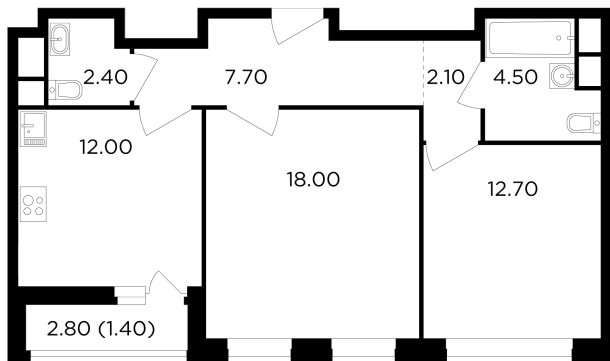

Планировка

С мебелью

+7 (495) 500-00-04

ingrad.ru

2-комн. квартира №273, 60.8м²

ЖК Филатов Луг,
Корпус 6, Секция 3, Этаж 19 из 19

16 163 585₽

265 848₽/м²

● М Саларьево

Отделка

Чистовая отделка

Ввод

IV квартал 2026

На этаже

На генплане

Квартира
на сайте