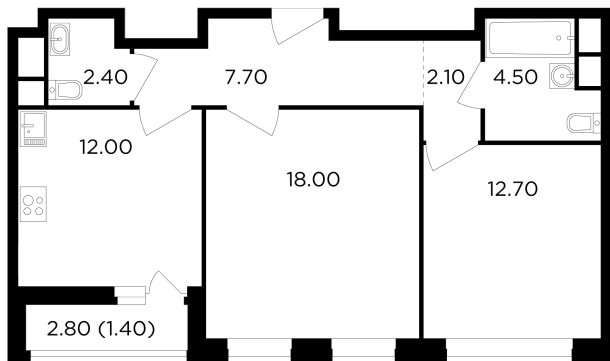

Планировка

С мебелью

+7 (495) 500-00-04

ingrad.ru

2-комн. квартира №273, 60.8м²

ЖК Филатов Луг,
Корпус 6, Секция 3, Этаж 19 из 19

13 920 000₽

228 882₽/м²

● м. «Саларьево»

Отделка

Без отделки

Ввод

IV квартал 2026

На этаже

На генплане

Квартира
на сайте