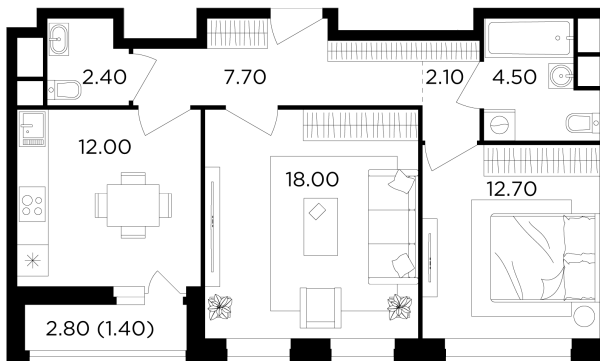

Планировка

С мебелью

+7 (495) 500-00-04

ingrad.ru

2-комн. квартира №273, 60.8м²

ЖК Филатов Луг,
Корпус 6, Секция 3, Этаж 19 из 19

13 920 000₽

228 882₽/м²

● м. «Саларьево»

Отделка

Без отделки

Ввод

IV квартал 2026

На этаже

На генплане

Квартира
на сайте