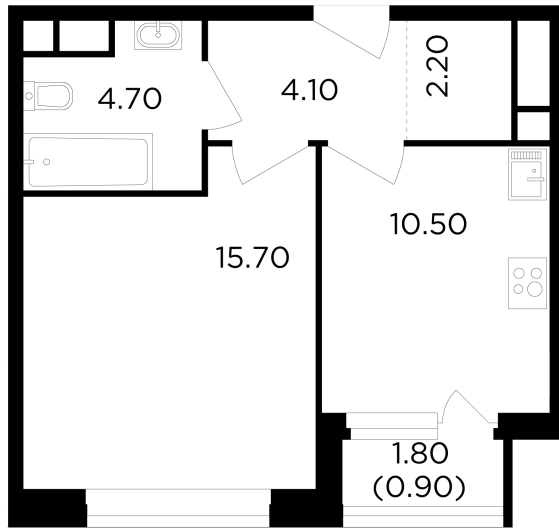

Планировка

С мебелью

+7 (495) 500-00-04

ingrad.ru

1-комн. квартира №272, 38.1м²

ЖК Филатов Луг,
Корпус 6, Секция 3, Этаж 19 из 19

10 650 000₽

279 274₽/м²

● м. «Саларьево»

Отделка

Без отделки

Ввод

IV квартал 2026

На этаже

На генплане

Квартира
на сайте