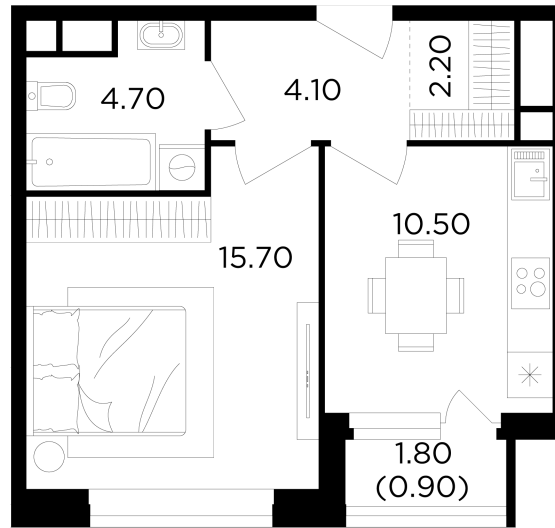

Планировка

С мебелью

+7 (495) 500-00-04

ingrad.ru

1-комн. квартира №272, 38.1м²

ЖК Филатов Луг,
Корпус 6, Секция 3, Этаж 19 из 19

10 650 000₽

279 274₽/м²

● м. «Саларьево»

Отделка

Без отделки

Ввод

IV квартал 2026

На этаже

На генплане

Квартира
на сайте