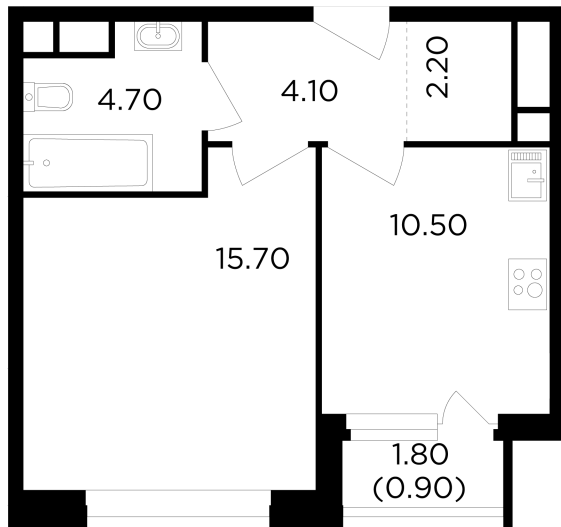

## Планировка

## С мебелью

+7 (495) 500-00-04

[ingrad.ru](http://ingrad.ru)

**1-комн. квартира №272, 38.1м<sup>2</sup>**

ЖК Филатов Луг,  
Корпус 6, Секция 3, Этаж 19 из 19

**11 809 885₽**

309 971₽/м<sup>2</sup>

● М Саларьево