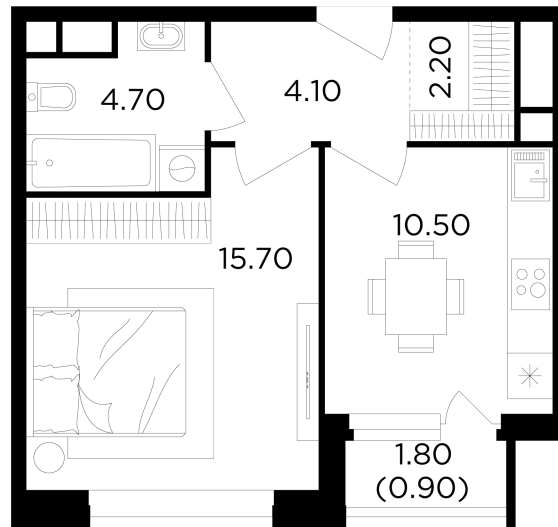

## Планировка

## С мебелью

+7 (495) 500-00-04

[ingrad.ru](http://ingrad.ru)

**1-комн. квартира №272, 38.1м<sup>2</sup>**

ЖК Филатов Луг,  
Корпус 6, Секция 3, Этаж 19 из 19

**11 809 885₽**

309 971₽/м<sup>2</sup>

● М Саларьево