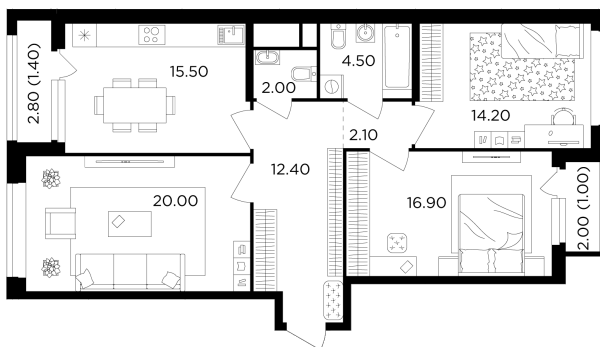

Планировка

С мебелью

+7 (495) 500-00-04

ingrad.ru

3-комн. квартира №271, 90м²

ЖК Филатов Луг,
Корпус 6, Секция 3, Этаж 19 из 19

21 281 664₽

~~22 640 068₽~~

236 463₽/м²

● М Саларьево

Отделка

Чистовая отделка

Ввод

IV квартал 2026

На этаже

На генплане