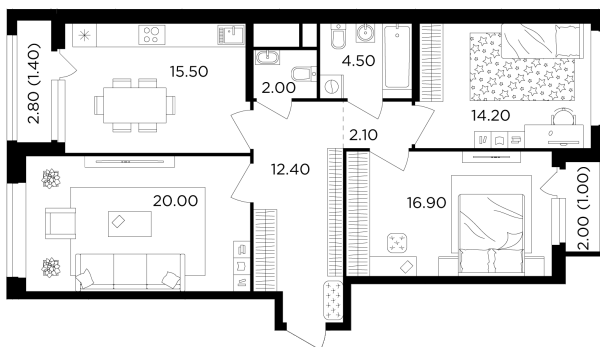

## Планировка

## С мебелью

+7 (495) 500-00-04

[ingrad.ru](http://ingrad.ru)

**3-комн. квартира №271, 90м<sup>2</sup>**

ЖК Филатов Луг,  
Корпус 6, Секция 3, Этаж 19 из 19

**18 560 000₽**

206 112₽/м<sup>2</sup>

● м. «Саларьево»