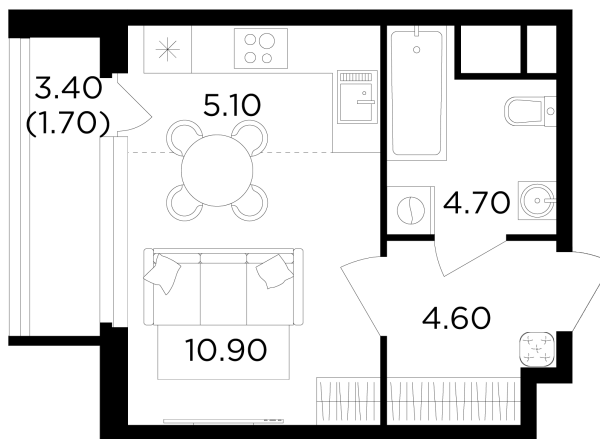

Планировка

С мебелью

+7 (495) 500-00-04

ingrad.ru

Студия №268, 27м²

ЖК Филатов Луг,
Корпус 6, Секция 3, Этаж 19 из 19

8 540 000₽

316 048₽/м²

● м. «Саларьево»

Отделка

Без отделки

Ввод

IV квартал 2026

На этаже

На генплане

Квартира
на сайте