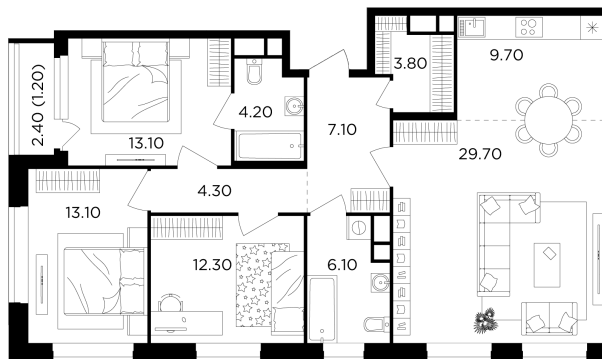

## Планировка

## С мебелью

+7 (495) 500-00-04

[ingrad.ru](http://ingrad.ru)

**4-комн. квартира №267, 104.6м<sup>2</sup>**

ЖК Филатов Луг,  
Корпус 6, Секция 3, Этаж 19 из 19

**22 190 000₽**

212 132₽/м<sup>2</sup>

● м. «Саларьево»