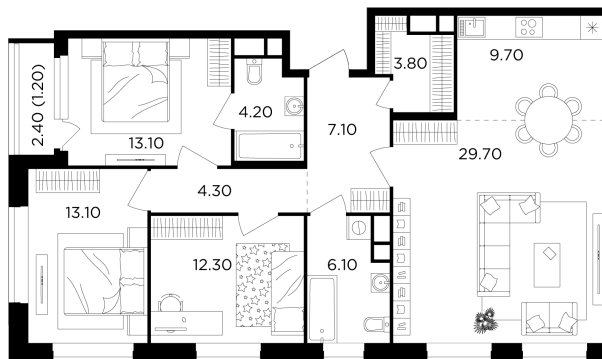

## Планировка

## С мебелью

+7 (495) 500-00-04

[ingrad.ru](http://ingrad.ru)

**4-комн. квартира №267, 104.6м<sup>2</sup>**

ЖК Филатов Луг,  
Корпус 6, Секция 3, Этаж 19 из 19

**25 314 834₽** ~~26 647 194₽~~

242 016₽/м<sup>2</sup>