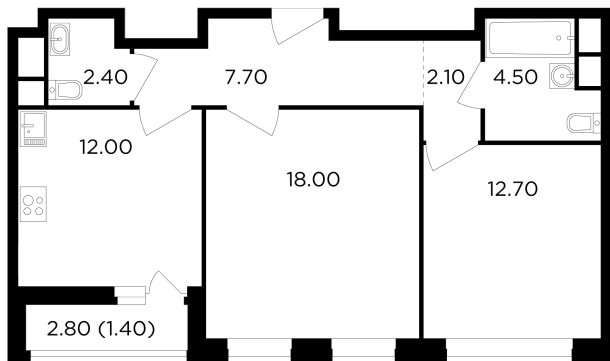

Планировка

С мебелью

+7 (495) 500-00-04

ingrad.ru

2-комн. квартира №266, 60.8м²

ЖК Филатов Луг,
Корпус 6, Секция 3, Этаж 18 из 19

13 890 000₽

228 329₽/м²

● м. «Саларьево»

Отделка

Без отделки

Ввод

IV квартал 2026

На этаже

На генплане

Квартира
на сайте