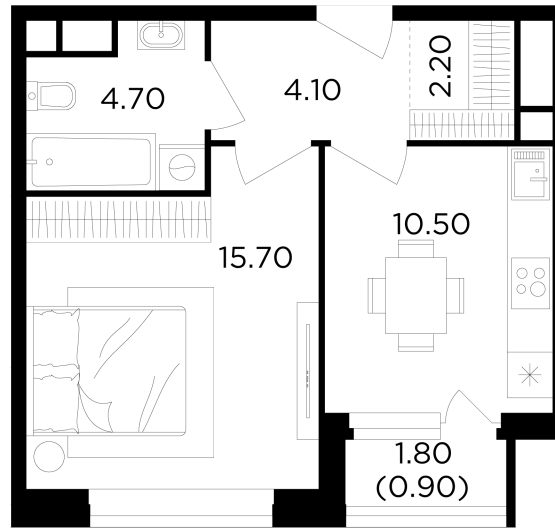

## Планировка

## С мебелью

+7 (495) 500-00-04

[ingrad.ru](http://ingrad.ru)

**1-комн. квартира №265, 38.1м<sup>2</sup>**

ЖК Филатов Луг,  
Корпус 6, Секция 3, Этаж 18 из 19

**10 620 000₽**

278 596₽/м<sup>2</sup>

● м. «Саларьево»