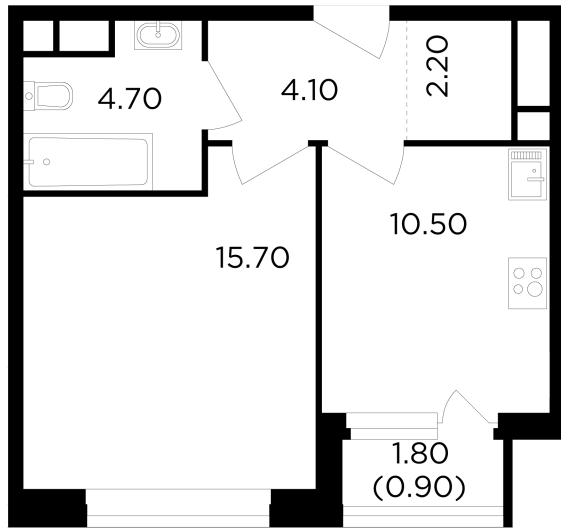

## Планировка

## С мебелью

+7 (495) 500-00-04

[ingrad.ru](http://ingrad.ru)

**1-комн. квартира №265, 38.1м<sup>2</sup>**

ЖК Филатов Луг,  
Корпус 6, Секция 3, Этаж 18 из 19

**10 620 000₽**

278 596₽/м<sup>2</sup>

● м. «Саларьево»