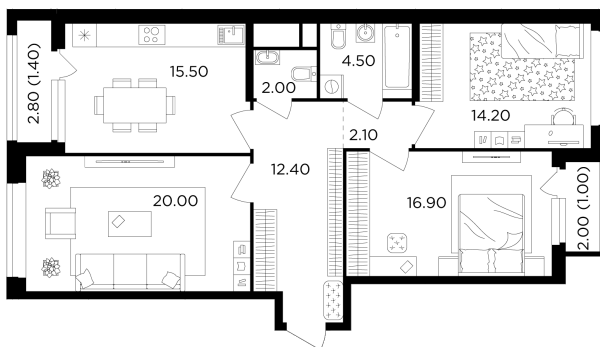

Планировка

С мебелью

+7 (495) 500-00-04

ingrad.ru

3-комн. квартира №264, 90м²

ЖК Филатов Луг,
Корпус 6, Секция 3, Этаж 18 из 19

18 510 000₽

205 613₽/м²

● м. «Саларьево»

Отделка

Без отделки

Ввод

IV квартал 2026

На этаже

На генплане

Квартира
на сайте