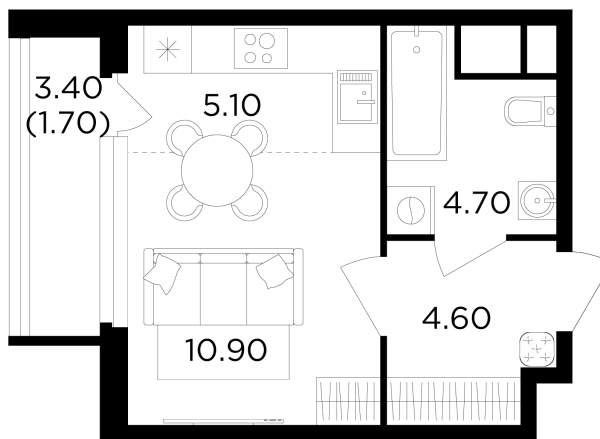

Планировка

С мебелью

+7 (495) 500-00-04

ingrad.ru

Студия №261, 27м²

ЖК Филатов Луг,
Корпус 6, Секция 3, Этаж 18 из 19

8 370 000₽

309 918₽/м²

● м. «Саларьево»

Отделка

Без отделки

Ввод

IV квартал 2026

На этаже

На генплане

Квартира
на сайте