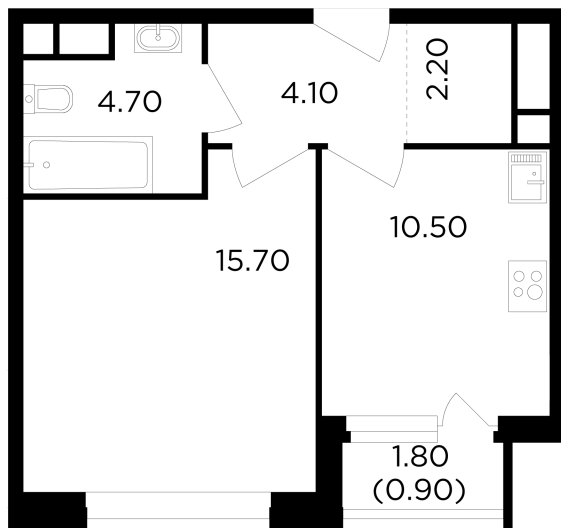

Планировка

С мебелью

+7 (495) 500-00-04

ingrad.ru

1-комн. квартира №258, 38.1м²

ЖК Филатов Луг,
Корпус 6, Секция 3, Этаж 17 из 19

10 590 000₽

277 918₽/м²

● м. «Саларьево»

Отделка

Без отделки

Ввод

IV квартал 2026

На этаже

На генплане

Квартира
на сайте