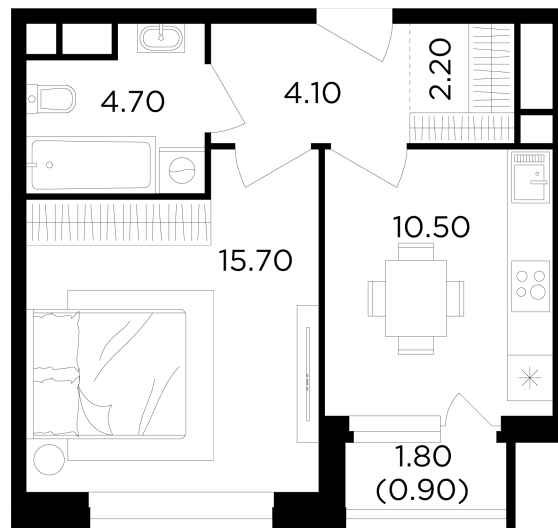

Планировка

С мебелью

+7 (495) 500-00-04

ingrad.ru

1-комн. квартира №258, 38.1м²

ЖК Филатов Луг,
Корпус 6, Секция 3, Этаж 17 из 19

10 590 000₽

277 918₽/м²

● м. «Саларьево»

Отделка

Без отделки

Ввод

IV квартал 2026

На этаже

На генплане

Квартира
на сайте