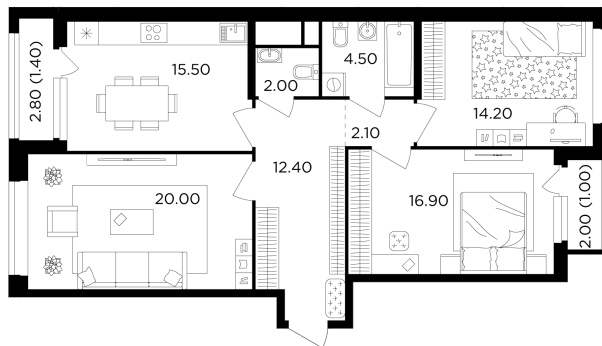

Планировка

С мебелью

+7 (495) 500-00-04

ingrad.ru

3-комн. квартира №257, 90м²

ЖК Филатов Луг,
Корпус 6, Секция 3, Этаж 17 из 19

21 682 067₽

240 912₽/м²

● Саларьево

Отделка

Чистовая отделка

Ввод

IV квартал 2026

На этаже

На генплане

Квартира
на сайте