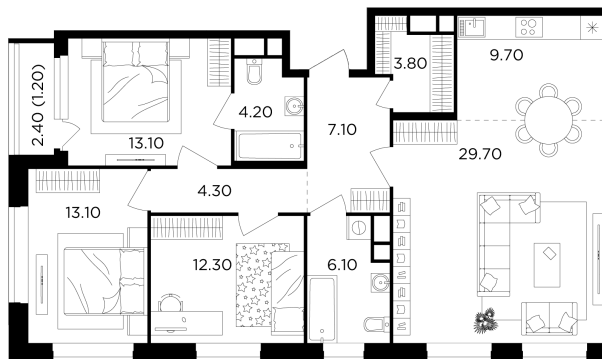

Планировка

С мебелью

+7 (495) 500-00-04

ingrad.ru

4-комн. квартира №253, 104.6м²

ЖК Филатов Луг,
Корпус 6, Секция 3, Этаж 17 из 19

22 090 000₽

211 106₽/м²

● м. «Саларьево»

Отделка

Без отделки

Ввод

IV квартал 2026

На этаже

На генплане

Квартира
на сайте