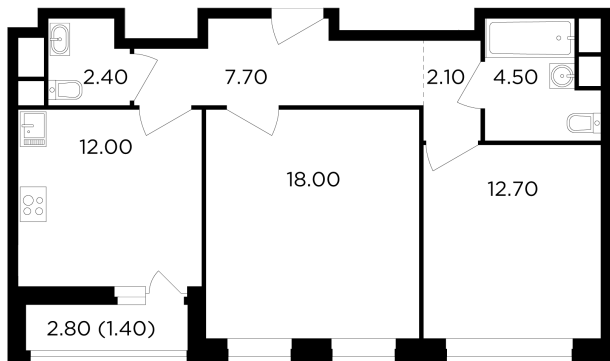

Планировка

С мебелью

+7 (495) 500-00-04

ingrad.ru

2-комн. квартира №252, 60.8м²

ЖК Филатов Луг,
Корпус 6, Секция 3, Этаж 16 из 19

13 820 000₽

227 220₽/м²

● м. «Саларьево»

Отделка

Без отделки

Ввод

IV квартал 2026

На этаже

На генплане

Квартира
на сайте