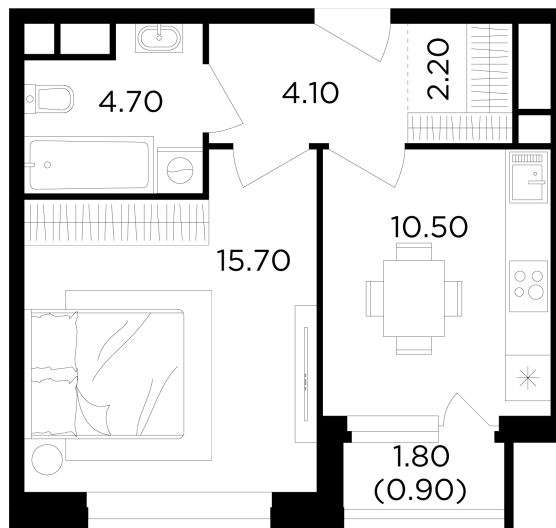

Планировка

С мебелью

+7 (495) 500-00-04

ingrad.ru

1-комн. квартира №251, 38.1м²

ЖК Филатов Луг,
Корпус 6, Секция 3, Этаж 16 из 19

10 570 000₽

277 240₽/м²

● м. «Саларьево»

Отделка

Без отделки

Ввод

IV квартал 2026

На этаже

На генплане

Квартира
на сайте