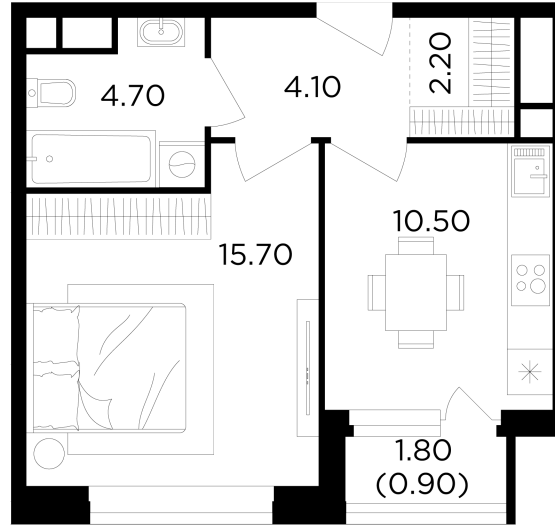

Планировка

С мебелью

+7 (495) 500-00-04

ingrad.ru

1-комн. квартира №251, 38.1м²

ЖК Филатов Луг,
Корпус 6, Секция 3, Этаж 16 из 19

11 693 800₽

306 924₽/м²

● Саларьево

Отделка

Чистовая отделка

Ввод

IV квартал 2026

На этаже

На генплане

Квартира
на сайте