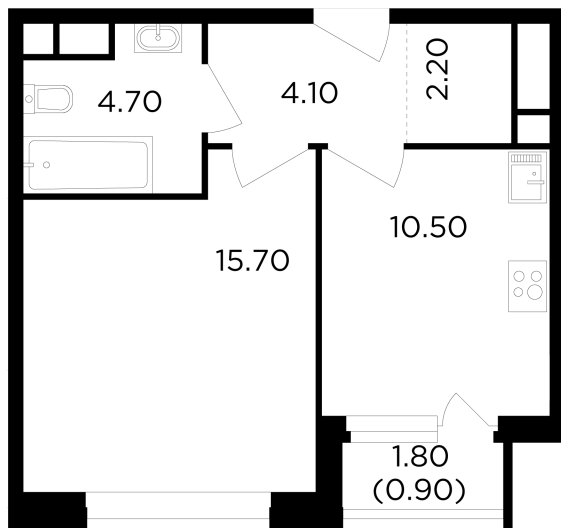

Планировка

С мебелью

+7 (495) 500-00-04

ingrad.ru

1-комн. квартира №251, 38.1м²

ЖК Филатов Луг,
Корпус 6, Секция 3, Этаж 16 из 19

10 570 000₽

277 240₽/м²

● м. «Саларьево»

Отделка

Без отделки

Ввод

IV квартал 2026

На этаже

На генплане

Квартира
на сайте