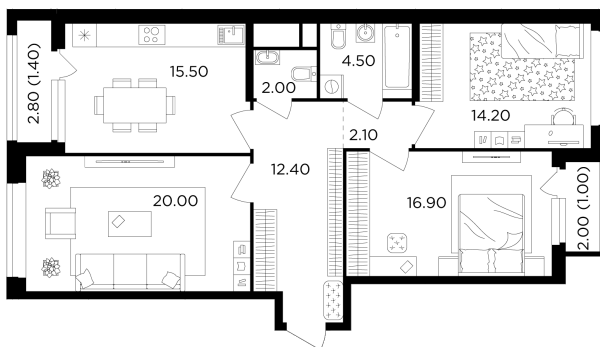

Планировка

С мебелью

+7 (495) 500-00-04

ingrad.ru

3-комн. квартира №250, 90м²

ЖК Филатов Луг,
Корпус 6, Секция 3, Этаж 16 из 19

18 420 000₽

204 616₽/м²

● м. «Саларьево»

Отделка

Без отделки

Ввод

IV квартал 2026

На этаже

На генплане

Квартира
на сайте