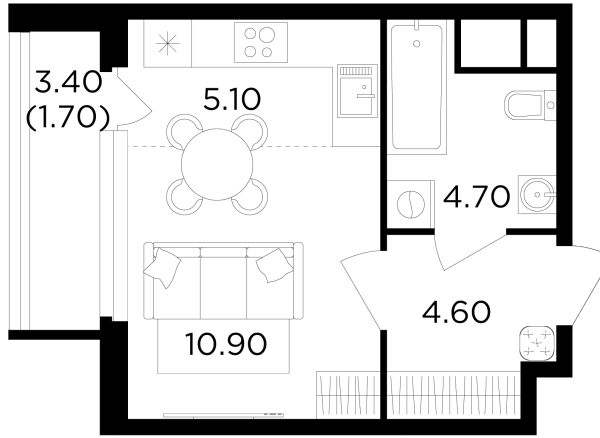

Планировка

С мебелью

+7 (495) 500-00-04

ingrad.ru

Студия №247, 27м²

ЖК Филатов Луг,
Корпус 6, Секция 3, Этаж 16 из 19

9 274 660₽

343 506₽/м²

● Саларьево

Отделка

Чистовая отделка

Ввод

IV квартал 2026

На этаже

На генплане

Квартира
на сайте