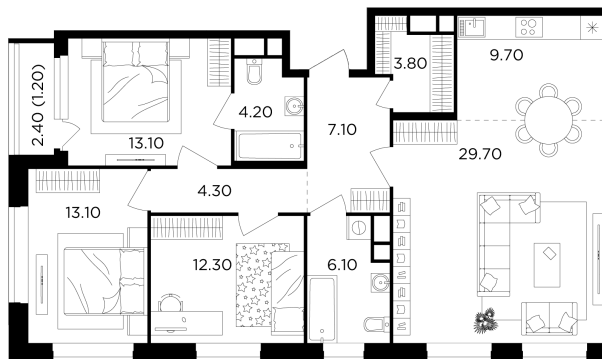

Планировка

С мебелью

+7 (495) 500-00-04

ingrad.ru

4-комн. квартира №246, 104.6м²

ЖК Филатов Луг,
Корпус 6, Секция 3, Этаж 16 из 19

22 800 000₽

217 962₽/м²

● м. «Саларьево»

Отделка

Без отделки

Ввод

IV квартал 2026

На этаже

На генплане

Квартира
на сайте