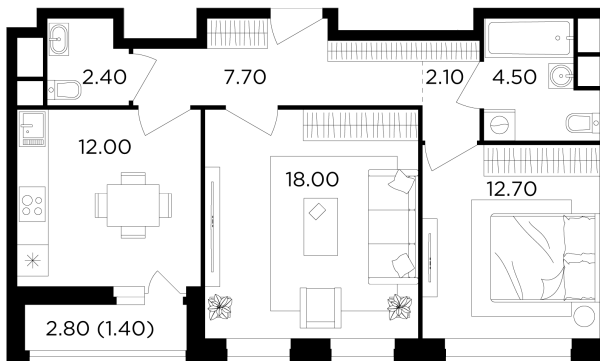

## Планировка

## С мебелью

+7 (495) 500-00-04

[ingrad.ru](http://ingrad.ru)

**2-комн. квартира №245, 60.8м<sup>2</sup>**

ЖК Филатов Луг,  
Корпус 6, Секция 3, Этаж 15 из 19

**13 790 000₽**

226 666₽/м<sup>2</sup>

● м. «Саларьево»