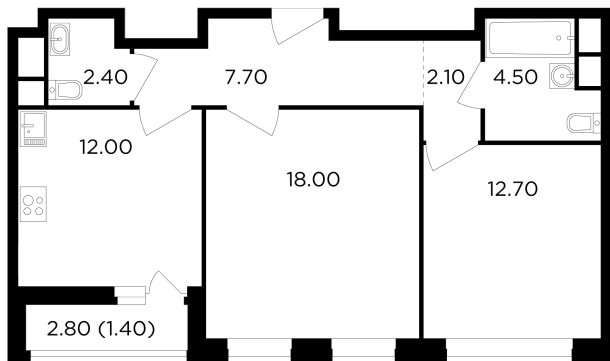

## С мебелью

+7 (495) 500-00-04

[ingrad.ru](http://ingrad.ru)

**2-комн. квартира №245, 60.8м<sup>2</sup>**

ЖК Филатов Луг,  
Корпус 6, Секция 3, Этаж 15 из 19

**13 790 000₽**

226 666₽/м<sup>2</sup>

● м. «Саларьево»