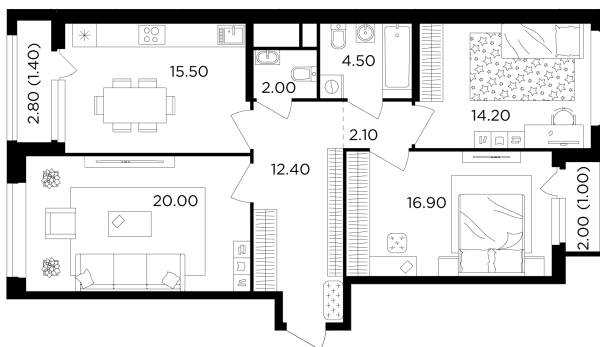

Планировка

С мебелью

+7 (495) 500-00-04

ingrad.ru

3-комн. квартира №243, 90м²

ЖК Филатов Луг,
Корпус 6, Секция 3, Этаж 15 из 19

18 380 000₽

204 119₽/м²

● м. «Саларьево»

Отделка

Без отделки

Ввод

IV квартал 2026

На этаже

На генплане

Квартира
на сайте