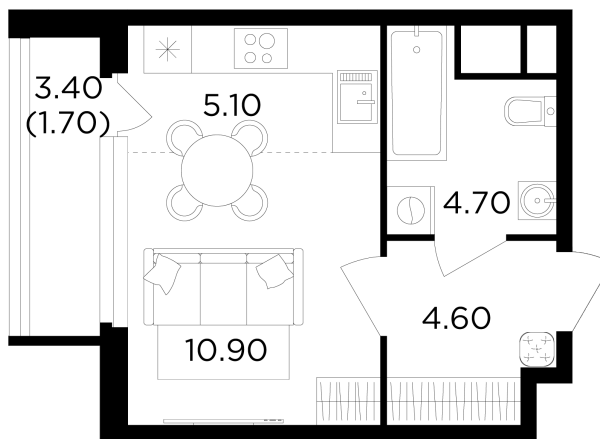

Планировка

С мебелью

+7 (495) 500-00-04

ingrad.ru

Студия №240, 27м²

ЖК Филатов Луг,
Корпус 6, Секция 3, Этаж 15 из 19

8 310 000₽

307 653₽/м²

● м. «Саларьево»

Отделка

Без отделки

Ввод

IV квартал 2026

На этаже

На генплане

Квартира
на сайте