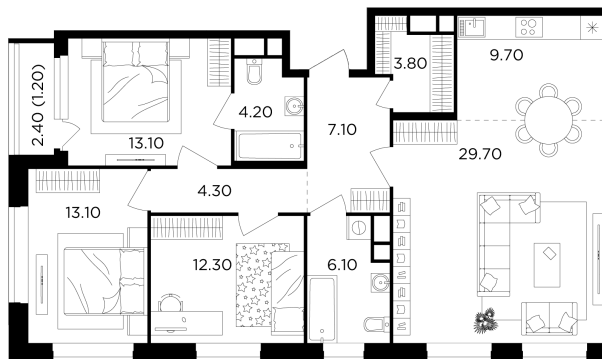

## Планировка

## С мебелью

+7 (495) 500-00-04

[ingrad.ru](http://ingrad.ru)

**4-комн. квартира №239, 104.6м<sup>2</sup>**

ЖК Филатов Луг,  
Корпус 6, Секция 3, Этаж 15 из 19

**21 980 000₽**

210 080₽/м<sup>2</sup>

● м. «Саларьево»