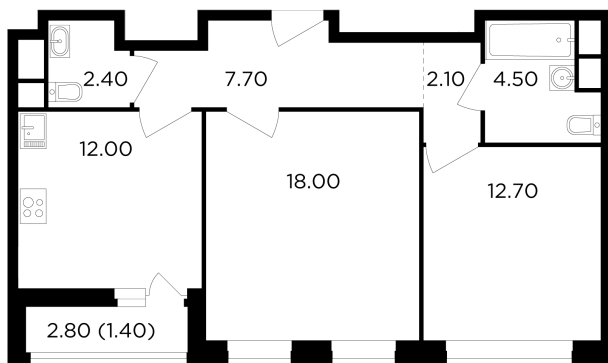

Планировка

С мебелью

+7 (495) 500-00-04

ingrad.ru

2-комн. квартира №238, 60.8м²

ЖК Филатов Луг,
Корпус 6, Секция 3, Этаж 14 из 19

13 750 000₽

226 112₽/м²

● м. «Саларьево»

Отделка

Без отделки

Ввод

IV квартал 2026

На этаже

На генплане

Квартира
на сайте