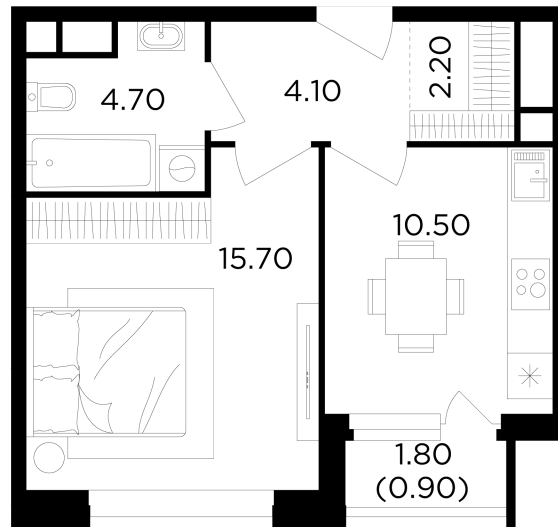

## Планировка

## С мебелью

+7 (495) 500-00-04

[ingrad.ru](http://ingrad.ru)

**1-комн. квартира №237, 38.1м<sup>2</sup>**

ЖК Филатов Луг,  
Корпус 6, Секция 3, Этаж 14 из 19

**10 520 000₽**

275 884₽/м<sup>2</sup>

● м. «Саларьево»