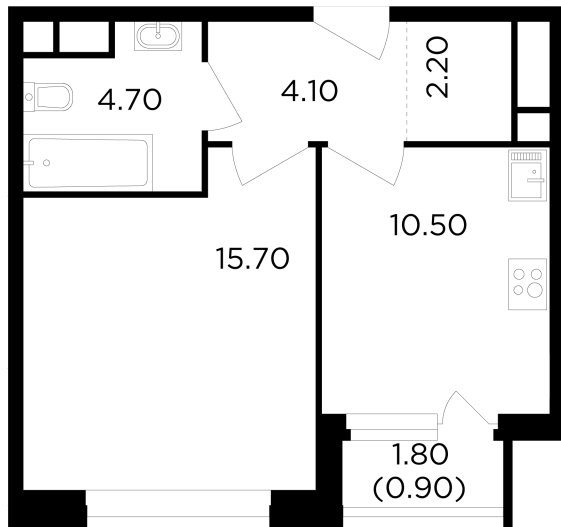

## Планировка

## С мебелью

+7 (495) 500-00-04

[ingrad.ru](http://ingrad.ru)

**1-комн. квартира №237, 38.1м<sup>2</sup>**

ЖК Филатов Луг,  
Корпус 6, Секция 3, Этаж 14 из 19

**10 520 000₽**

275 884₽/м<sup>2</sup>

● м. «Саларьево»