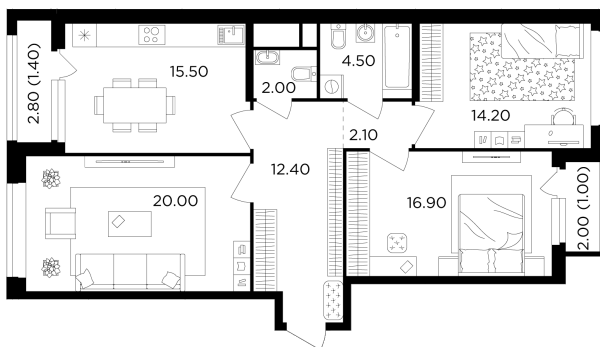

Планировка

С мебелью

+7 (495) 500-00-04

ingrad.ru

3-комн. квартира №236, 90м²

ЖК Филатов Луг,
Корпус 6, Секция 3, Этаж 14 из 19

21 643 201₽

240 480₽/м²

● М Саларьево

Отделка

Чистовая отделка

Ввод

IV квартал 2026

На этаже

На генплане

Квартира
на сайте