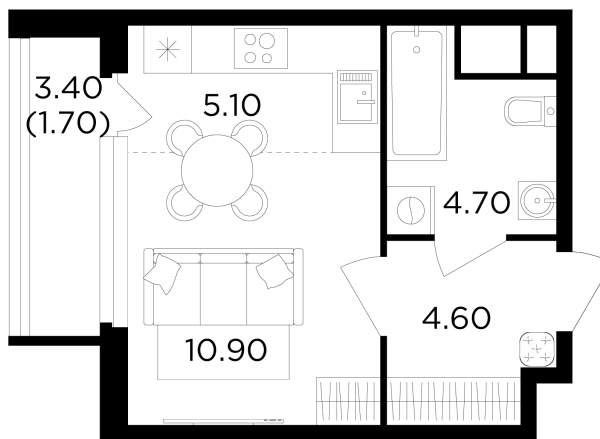

Планировка

С мебелью

+7 (495) 500-00-04

ingrad.ru

Студия №233, 27м²

ЖК Филатов Луг,
Корпус 6, Секция 3, Этаж 14 из 19

8 290 000₽

306 898₽/м²

● м. «Саларьево»

Отделка

Без отделки

Ввод

IV квартал 2026

На этаже

На генплане

Квартира
на сайте