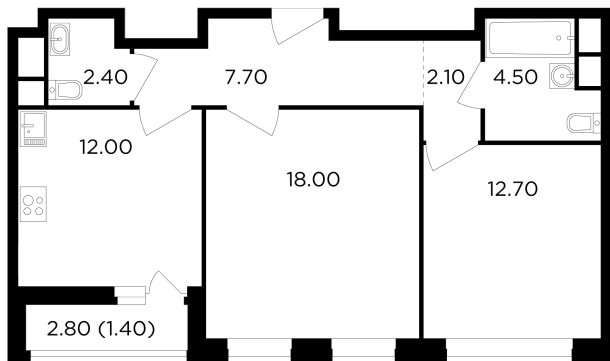

Планировка

С мебелью

+7 (495) 500-00-04

ingrad.ru

2-комн. квартира №231, 60.8м²

ЖК Филатов Луг,
Корпус 6, Секция 3, Этаж 13 из 19

13 720 000₽

225 558₽/м²

● м. «Саларьево»

Отделка

Без отделки

Ввод

IV квартал 2026

На этаже

На генплане

Квартира
на сайте