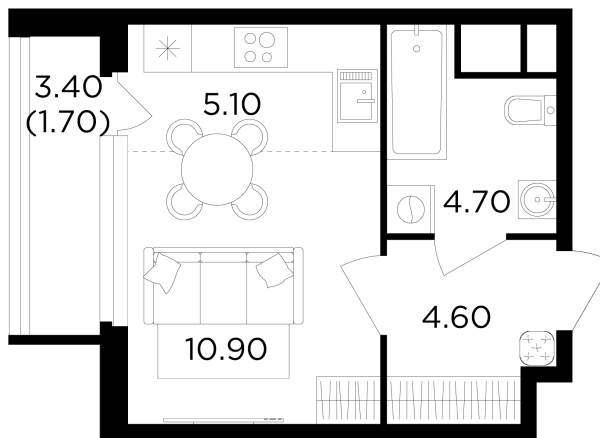

## Планировка

## С мебелью

+7 (495) 500-00-04

[ingrad.ru](http://ingrad.ru)

**Студия №226, 27м<sup>2</sup>**

ЖК Филатов Луг,  
Корпус 6, Секция 3, Этаж 13 из 19

**9 213 924₽**

341 256₽/м<sup>2</sup>

● Саларьево