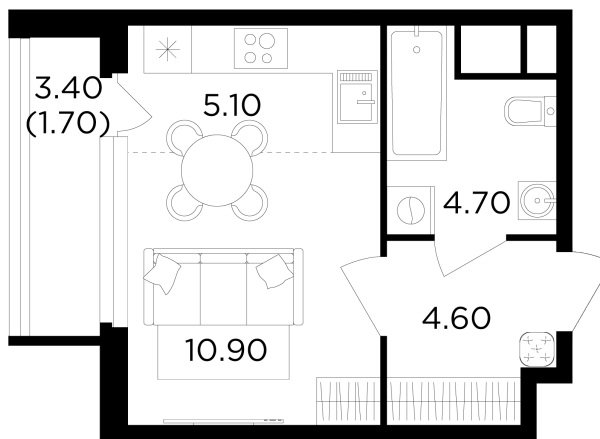

Планировка

С мебелью

+7 (495) 500-00-04

ingrad.ru

Студия №226, 27м²

ЖК Филатов Луг,
Корпус 6, Секция 3, Этаж 13 из 19

8 410 000₽

311 438₽/м²

● м. «Саларьево»

Отделка

Без отделки

Ввод

IV квартал 2026

На этаже

На генплане

Квартира
на сайте