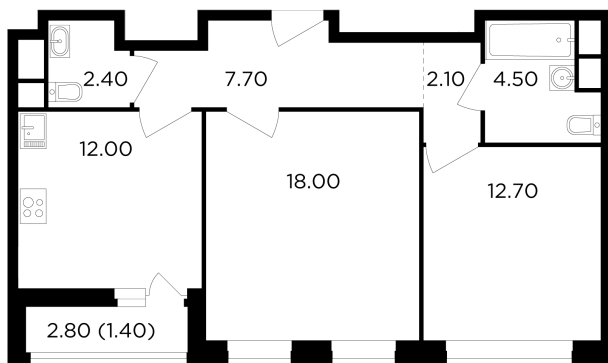

Планировка

С мебелью

+7 (495) 500-00-04

ingrad.ru

2-комн. квартира №224, 60.8м²

ЖК Филатов Луг,
Корпус 6, Секция 3, Этаж 12 из 19

13 690 000₽

225 003₽/м²

● м. «Саларьево»

Отделка

Без отделки

Ввод

IV квартал 2026

На этаже

На генплане

Квартира
на сайте