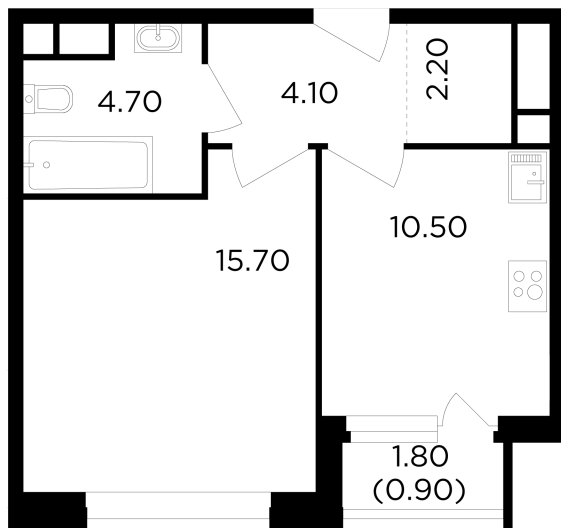

Планировка

С мебелью

+7 (495) 500-00-04

ingrad.ru

1-комн. квартира №223, 38.1м²

ЖК Филатов Луг,
Корпус 6, Секция 3, Этаж 12 из 19

10 460 000₽

274 528₽/м²

● м. «Саларьево»

Отделка

Без отделки

Ввод

IV квартал 2026

На этаже

На генплане

Квартира
на сайте