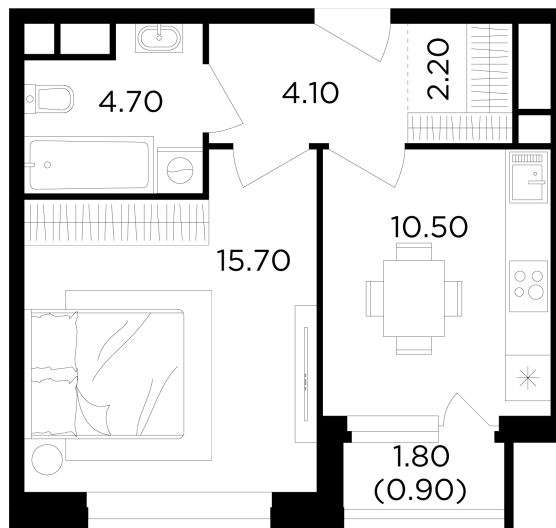

Планировка

С мебелью

+7 (495) 500-00-04

ingrad.ru

1-комн. квартира №223, 38.1м²

ЖК Филатов Луг,
Корпус 6, Секция 3, Этаж 12 из 19

10 460 000₽

274 528₽/м²

● м. «Саларьево»

Отделка

Без отделки

Ввод

IV квартал 2026

На этаже

На генплане

Квартира
на сайте